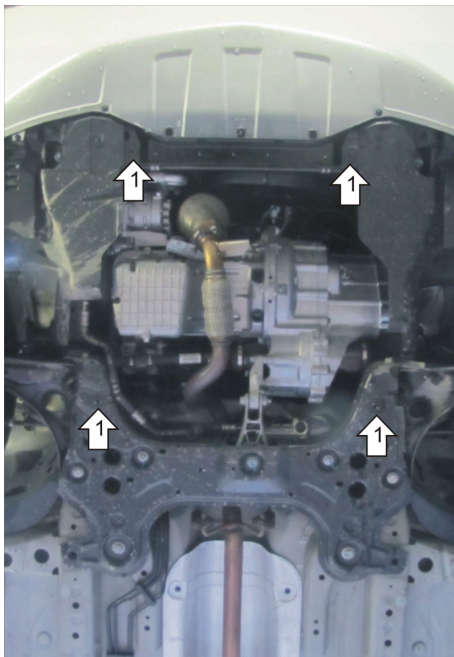

Инструкция по установке

Артикул **63006**

Защищаемые агрегаты: Двигатель, Коробка переключения передач

Материал защиты: 2 мм, Сталь

Марка	Модель	Объем	Год выпуска
Chevrolet	Cobalt	1.5	2013-н.в.

Комплект крепежа

Автомобиль без защиты

Автомобиль с защитой

Порядок установки

1. Защита устанавливается вместо штатной защиты, используя штатные болты.

Появились вопросы по установке? Заходите на сайт: oootrio.ru или звоните! 8-800-333-01-47