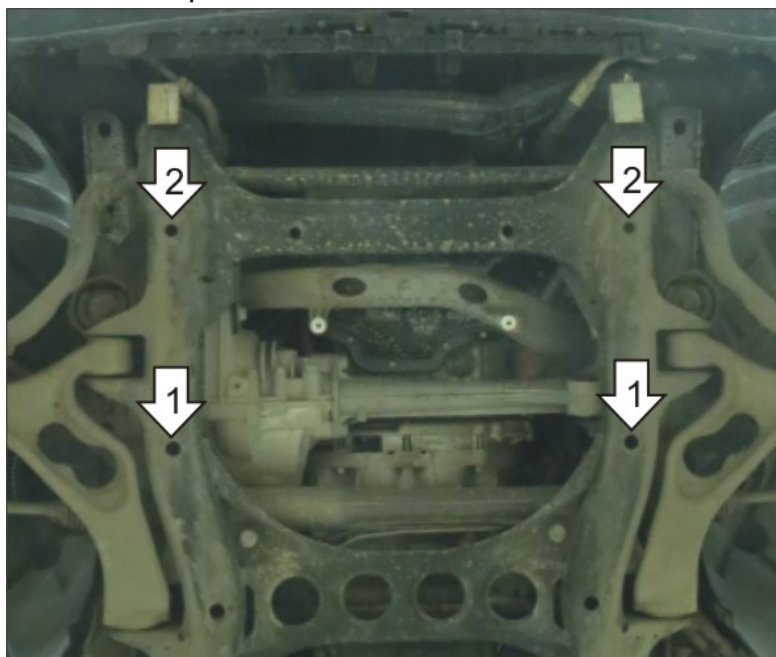

Автомобиль без защиты