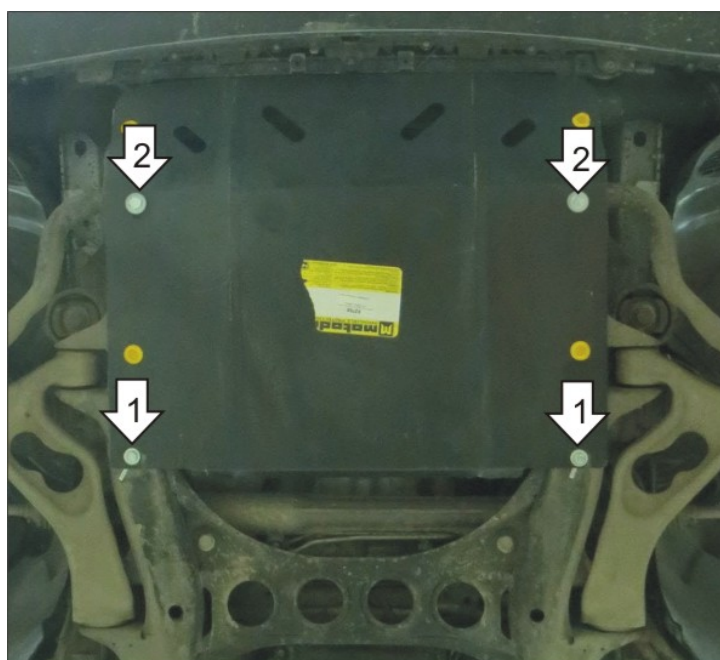

Автомобиль с защитой

Порядок установки

Появились вопросы по установке? Заходите на сайт: oootrio.ru или звоните! 8-800-333-01-47

[Версия инструкции от](#)