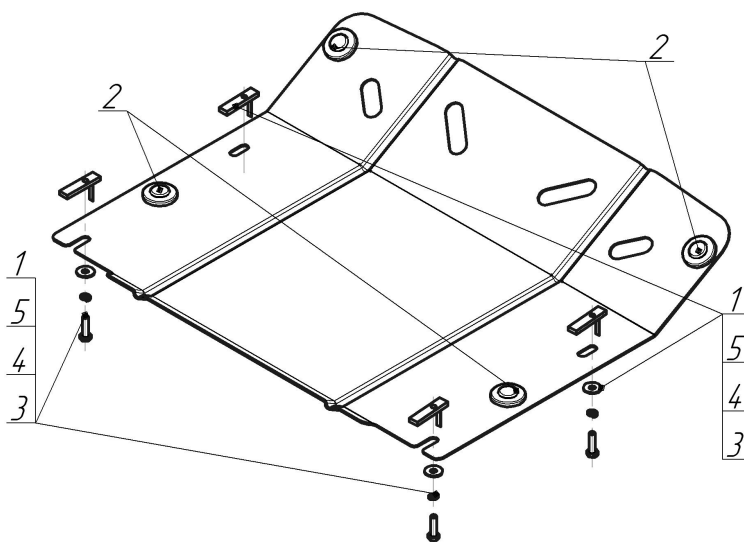

Инструкция по установке

Артикул **62705**

Защищаемые агрегаты: Двигатель, Передний дифференциал

Материал защиты: 2 мм, Сталь

Марка	Модель	Объем	Год выпуска	Марка	Модель	Объем	Год выпуска
Porsche	Cayenne (955)	3.2, 4.5	2002-2007	Volkswagen	Touareg (7p5)	3.0, 3.6	2010-2015
Volkswagen	Touareg (71a, 716, 717)	2.5, 3.0, 3.2, 3.6	2002-2006	Volkswagen	Touareg (7p5)	3.0, 3.6	2015-н.в.
Volkswagen	Touareg (71a, 716, 717)	2.5, 3.0, 3.6	2006-2010				