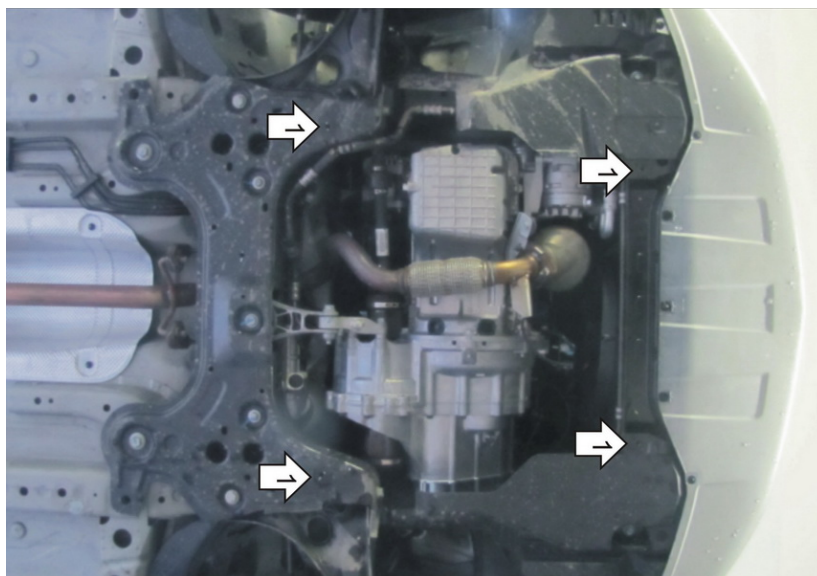

Автомобиль без защиты