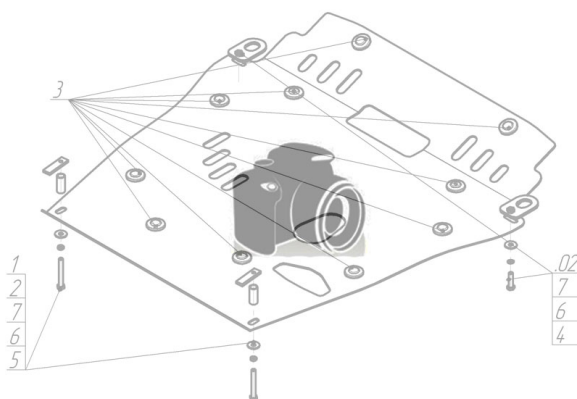

## Инструкция по установке

Артикул **03036**

Защищаемые агрегаты: Двигатель, Коробка переключения передач

Материал защиты: 2 мм, Сталь

Марка	Модель	Объем	Год выпуска
Chevrolet	Cobalt	1.5	2013-н.в.

**Изображение отсутствует**